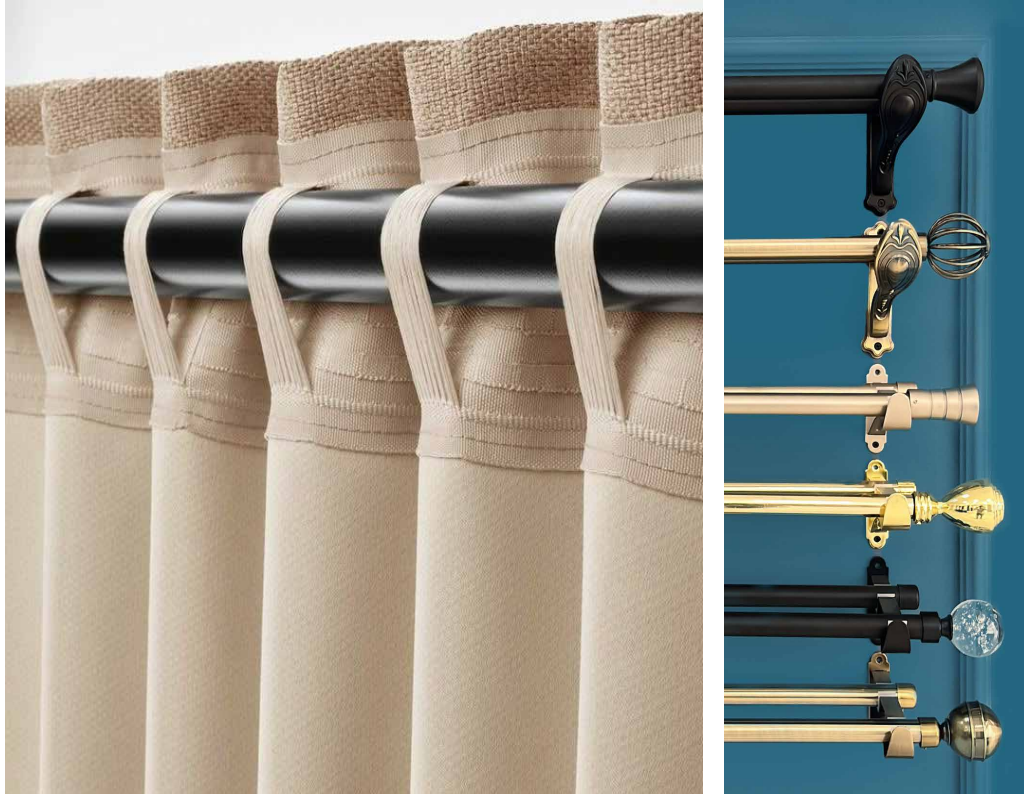

Boru karnizlər

Modern və praktik pərdə asma sistemi

Boru karnizlər sadə və funksional dizaynı ilə həm dekorativ, həm də praktik məqsədlər üçün istifadə olunur.

- **Rəng çeşidi:** Qara, qızılı, gümüşü, antik
- **Material:** Metal
- **Tətbiq sahəsi:** Mənzillər, bağ evləri, ofislər, kafe və restoranlar
- **Quraşdırma:** Peşəkar montaj və ölçü xidmətləri mövcuddur